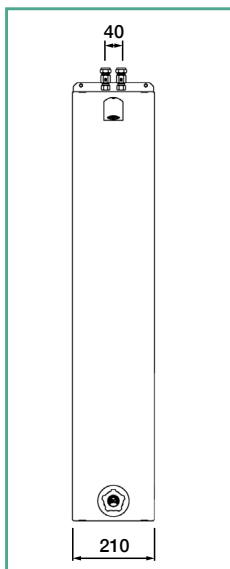

35260

35261

PRESTO

Duschpanel av rostfri stålplåt med inbyggd självstängande duschblandare spoltid ca. 30 sekunder. Temperaturen ställs in med ratten, bred komfortzon. Inbyggd hetvattenspärr. Anslutning Cu15.

WS 35260 RSK 825 57 97

WS 35261 RSK 825 57 98
Med handdusch

Produktdata

Arbetstryck min 0,4 - max 4 bar

Flöde vid 3 bar: 12 l/minut (flödesbegränsare)

Montage & serviceinstruktioner

Presto duschpanel

Anslutning

Cu15. O.B.S. Spola ledningarna fria från föroreningar innan panelen ansluts.

Leverans:

Duschpanelen levereras med duschhuvudet och handduschfästet omonterat.

Montering:

- Mät upp 1080 mm från golv till väggfästets skruvhål. Infästningar i vägg gällande enligt branchregler.
- Trä panelen över väggfästet och skjut den uppåt tills underdelen av väggfästet tar emot panelens botten. Skruva fast panelen i väggfästets sidor. Använd bifogade rostfria torxskrivar. Använd gänglåsning.
- Fäst panelen i ovankant.
- Montera duschsil och lås med insexskruv.
- För modeller med handdusch monteras handduschfästet i panelen enligt (bild1).
- Anslut vattnet.