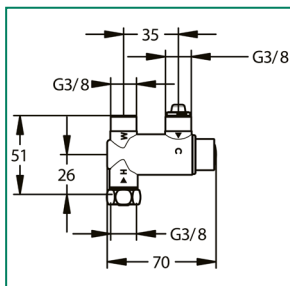

WS 29008

PRESTO Minimix

Termostatblandare med kropp av kromad mässing.
Temperaturskruv bakom det gröna locket, ställs med insex-
nyckel.
Lämplig att installera för tappventiler, tvättställsblandare eller
bidé.

WS 29008 Med inlopp kv. vv. på samma sida.

WS 29009 Med inlopp kv. vv. på motstående sida.

WS 29009

Produktdata

Arbetstryck: min 1 - max 5 bar
Min flöde: 2l/min. Max flöde: 10l/min.

Leverans:

Termostatblandaren levereras med inbyggda filter och back-
ventiler.