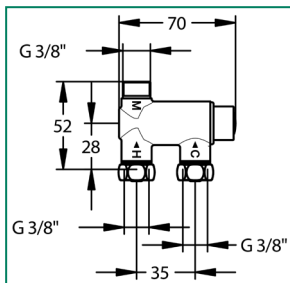

WS 29008

PRESTO Minimix

Termostatblandare med kropp av kromad mässing.
Temperaturskruv bakom det gröna locket, ställs med insex-
nyckel.
Lämplig att installera för tappventiler, tvättställsblandare eller
bidé.

WS 29008 Med inlopp kv. vv. på samma sida.

WS 29009 Med inlopp kv. vv. på motstående sida.

WS 29009

Produktdata

Arbetstryck: min 1 - max 5 bar
Min flöde: 2l/min. Max flöde: 10l/min.

Leverans:

Termostatblandaren levereras med inbyggda filter och back-
ventiler.

Montage:

Före montage skall ledningarna rensas.

Anslutning:

Kall- & varmvatten, G10.